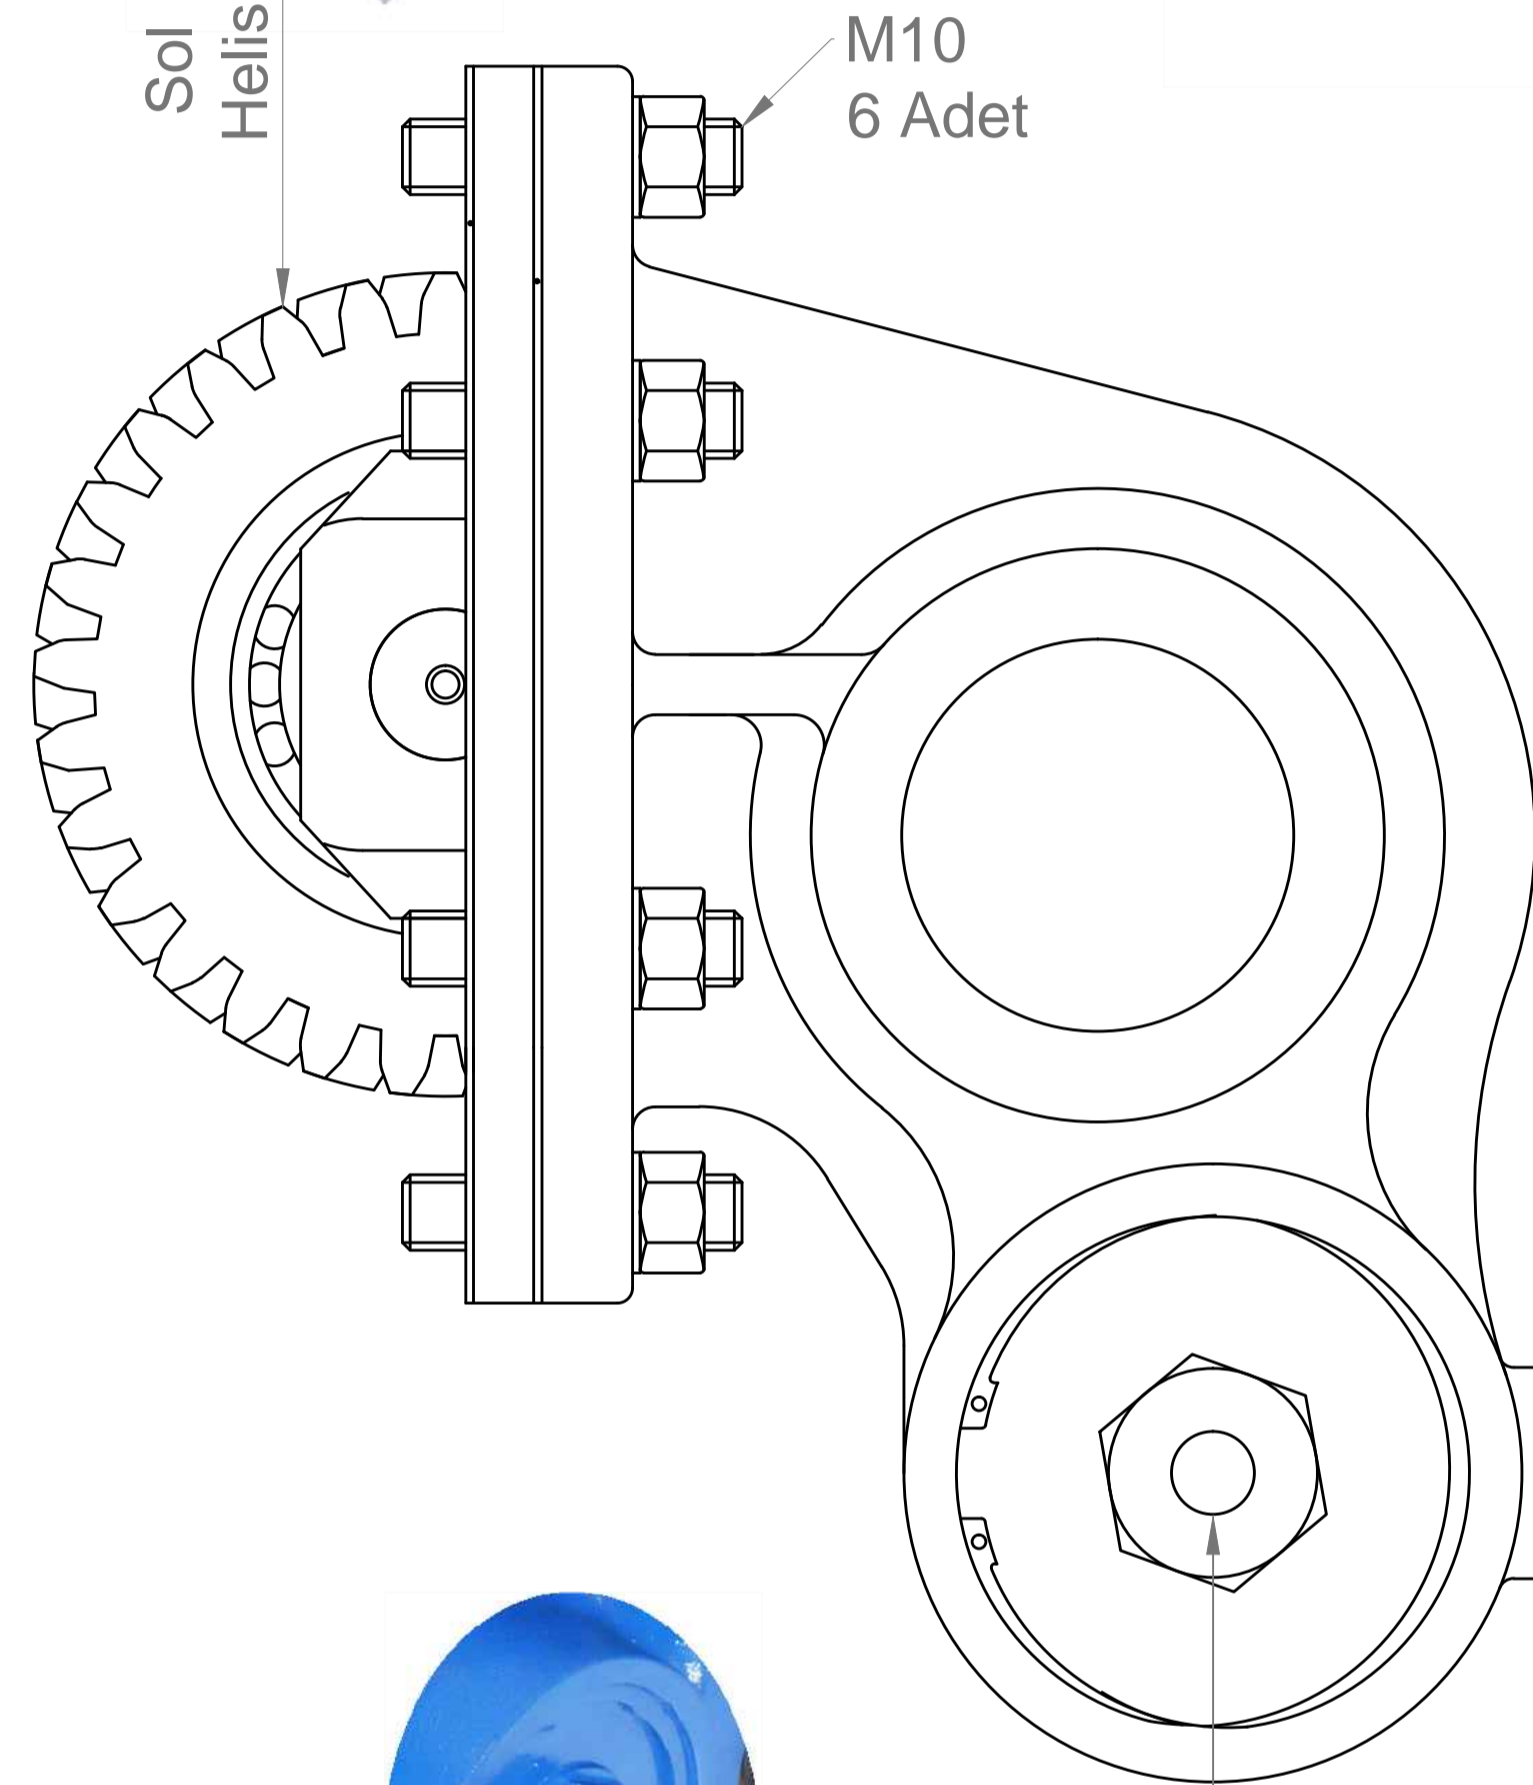

# Ana Şanzıman Modeli

IVECO 2835.6

Pto Kodu	353VE
Dişli Tipi	Sol Helis
Pto Tipi	Çift Dişli
Tork Nm	180
Güç Kw	21
Tahvil Oranı	1.23
Bağlantı Yeri	Sol Yan
Kontrol Sistemi	Vakumlu
Pto Mil Dönüş Yönü	Sağa
Ağırlık Kg.	10,00

Sol Helis

PTO Tipi Çift Dişli

M10 6 Adet

Ø10.5 6 Yerde

6 Kamalı Frezeli Mil  
6x21x25  
21 UNI 222

Vakum Tahliye Çıkışı  
R 1/4

Vakum Girişi  
R 1/4

PTO Mil Dönüş Yönü  
Sağa  
(Saat Yönü)

PTO Bağlantı Yeri  
Aracın Sol Yanı

Ürün Kod Detayı
3 5 3 V E
6 Kama Freze Milli / 6x21x25
Vakumlu
Sıra No