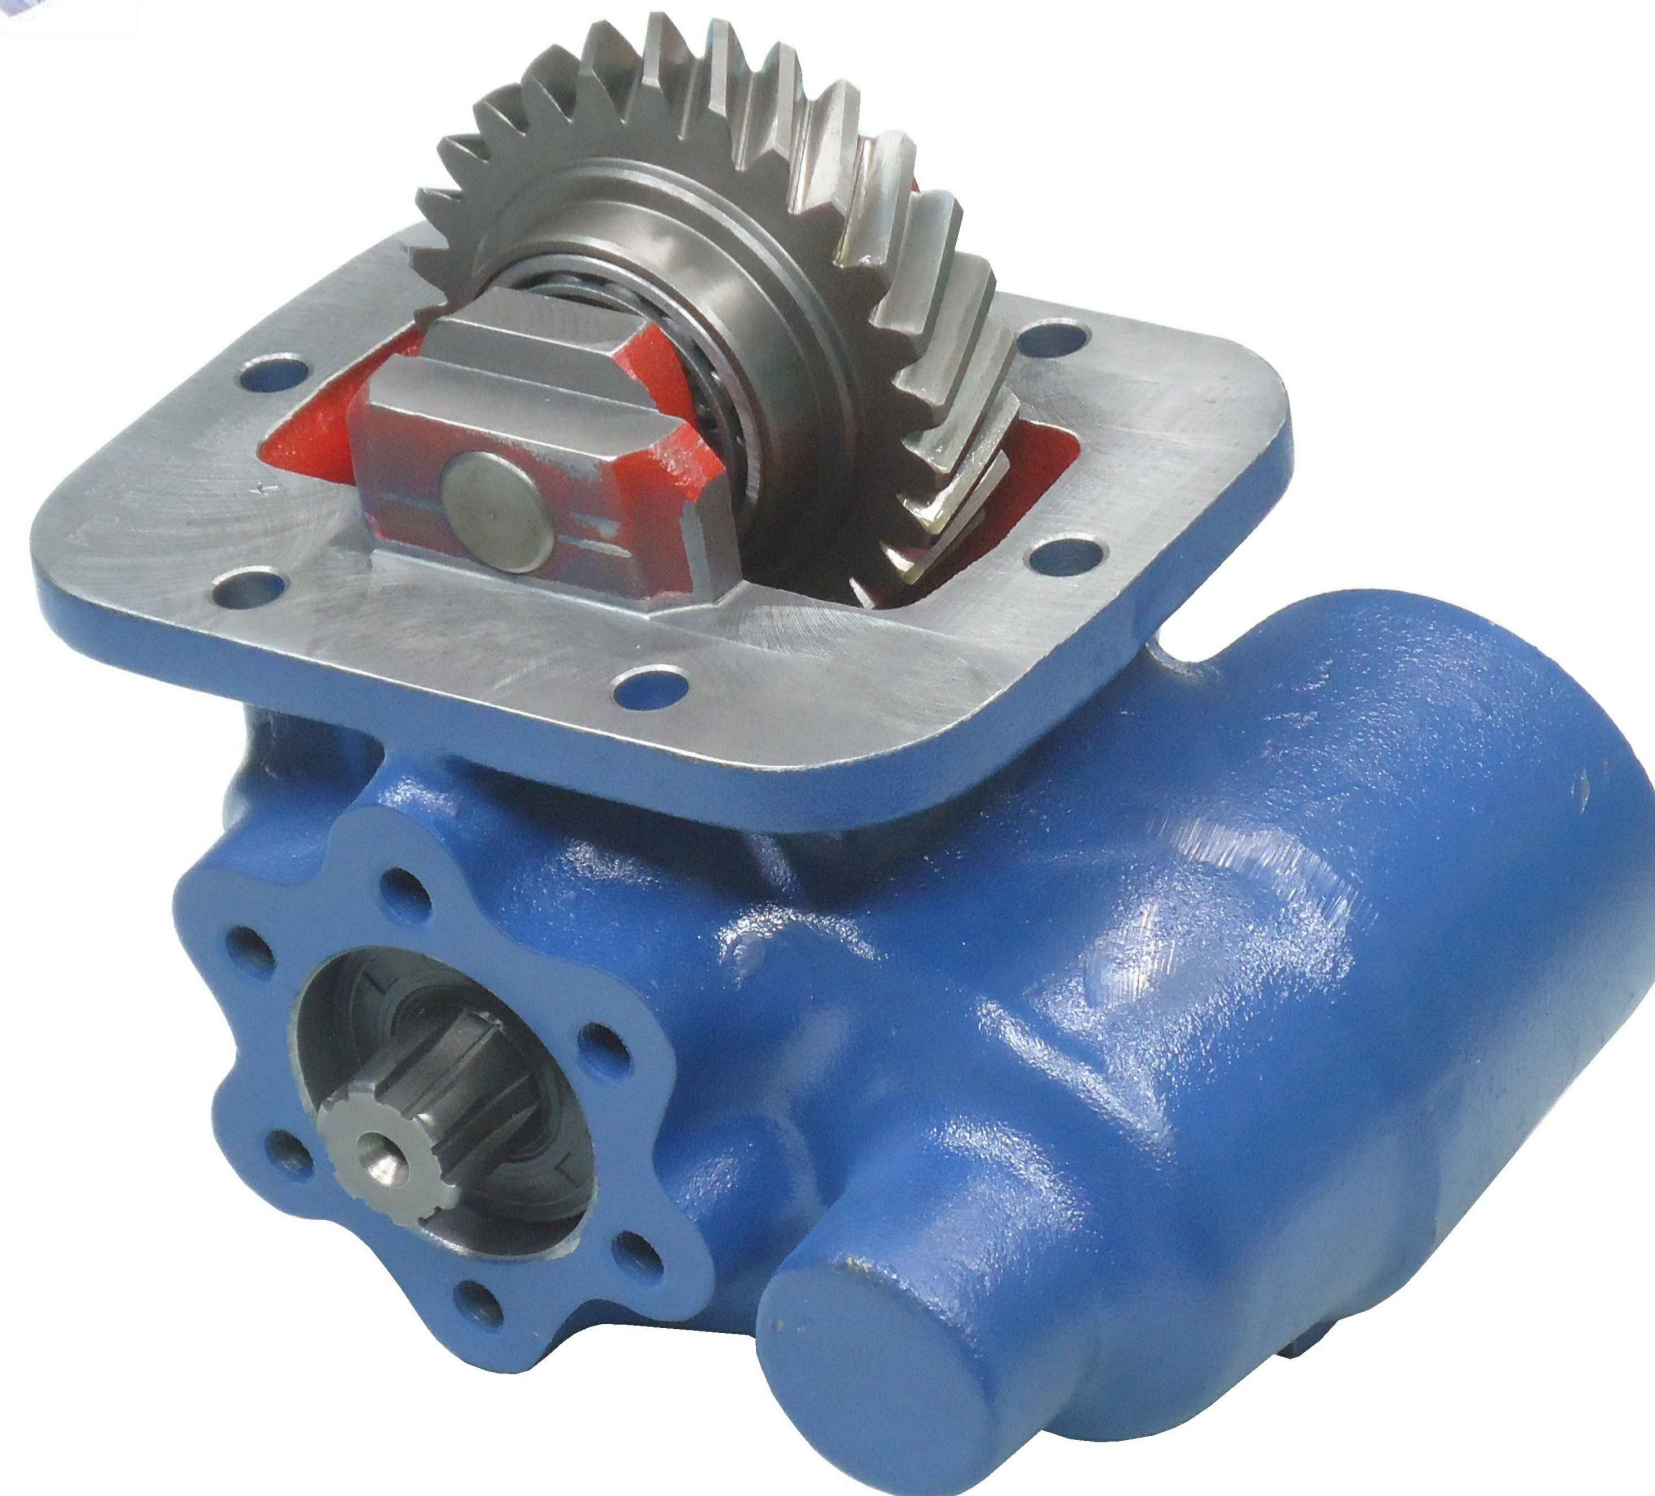

# Ana Şanzıman Modeli

IVECO 2835.6

Pto Kodu	353VE
Dişli Tipi	Sol Helis
Pto Tipi	Çift Dişli
Tork Nm	180
Güç Kw	21
Tahvil Oranı	1.23
Bağlantı Yeri	Sol Yan
Kontrol Sistemi	Vakumlu
Pto Mil Dönüş Yönü	Sağa
Ağırlık Kg.	10,00

Sol Helis

PTO Tipi Çift Dişli

M10 6 Adet

Ø10.5 6 Yerde

6 Kamalı Frezeli Mil  
6x21x25  
21 UNI 222

Vakum Tahliye Çıkışı  
R 1/4

Vakum Girişi  
R 1/4

PTO Mil Dönüş Yönü  
Sağa  
(Saat Yönü)

PTO Bağlantı Yeri  
Aracın Sol Yanı

Ürün Kod Detayı
3 5 3 V E
6 Kama Freze Milli / 6x21x25
Vakumlu
Sıra No