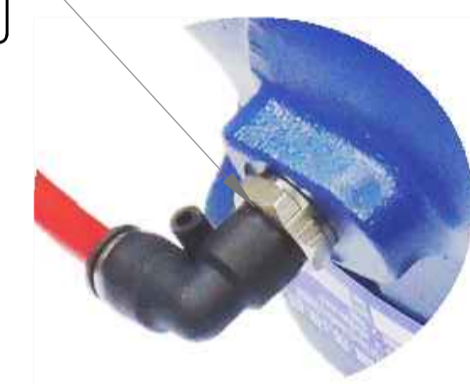

# Ana Şanzıman Modeli

IVECO 2835.6

Pto Kodu	353VE
Dişli Tipi	Sol Helis
Pto Tipi	Çift Dişli
Tork Nm	180
Güç Kw	21
Tahvil Oranı	1.23
Bağlantı Yeri	Sol Yan
Kontrol Sistemi	Vakumlu
Pto Mil Dönüş Yönü	Sağa
Ağırlık Kg.	10,00

Sol Helis

PTO Tipi Çift Dişli

M10 6 Adet

Ø10.5 6 Yerde

6 Kamalı Frezeli Mil  
6x21x25  
21 UNI 222

Vakum Tahliye Çıkışı  
R 1/4

Vakum Girişi  
R 1/4

PTO Mil Dönüş Yönü  
Sağa  
(Saat Yönü)

PTO Bağlantı Yeri  
Aracın Sol Yanı

Ürün Kod Detayı
3 5 3 V E
6 Kama Freze Milli / 6x21x25
Vakumlu
Sıra No