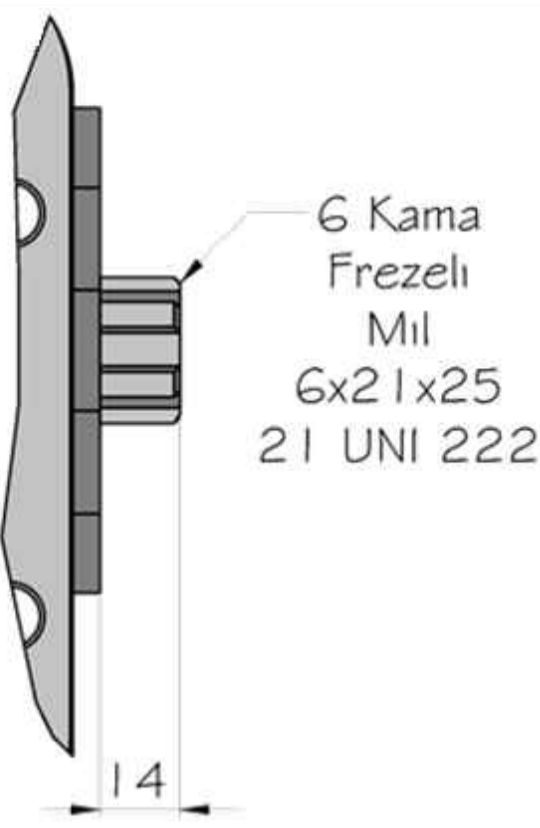

# Ana Şanzıman Modeli

IVECO 2835.6

Pto Kodu	353VE
Dişli Tipi	Sol Helis
Pto Tipi	Çift Dişli
Tork Nm	180
Güç Kw	21
Tahvil Oranı	1.23
Bağlantı Yeri	Sol Yan
Kontrol Sistemi	Vakumlu
Pto Mil Dönüş Yönü	Sağa
Ağırlık Kg.	10,00

Sol Helis

PTO Tipi Çift Dişli

M10 6 Adet

Ø10.5 6 Yerde

6 Kamalı Frezeli Mil  
6x21x25  
21 UNI 222

Vakum Tahliye Çıkışı  
R 1/4

Vakum Girişi  
R 1/4

PTO Mil Dönüş Yönü  
Sağa  
(Saat Yönü)

PTO Bağlantı Yeri  
Aracın Sol Yanı

Ürün Kod Detayı
3 5 3 V E
6 Kama Freze Milli / 6x21x25
Vakumlu
Sıra No