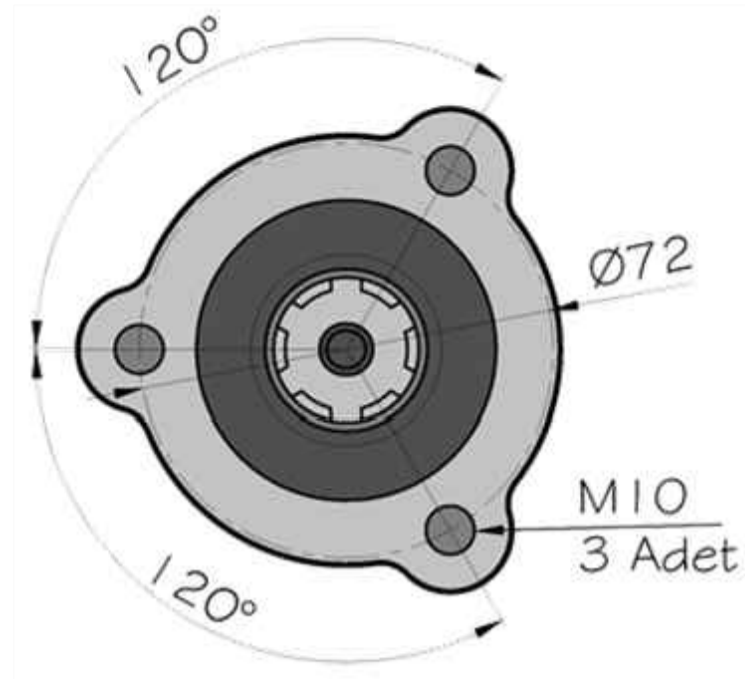

# Ana Şanzıman Modeli

IVECO 2835.6

Pto Kodu	353VE
Dişli Tipi	Sol Helis
Pto Tipi	Çift Dişli
Tork Nm	180
Güç Kw	21
Tahvil Oranı	1.23
Bağlantı Yeri	Sol Yan
Kontrol Sistemi	Vakumlu
Pto Mil Dönüş Yönü	Sağa
Ağırlık Kg.	10,00

Sol Helis

PTO Tipi Çift Dişli

M10 6 Adet

Ø10.5 6 Yerde

6 Kamalı Frezeli Mil  
6x21x25  
21 UNI 222

Vakum Tahliye Çıkışı  
R 1/4

Vakum Girişi  
R 1/4

PTO Mil Dönüş Yönü  
Sağa  
(Saat Yönü)

PTO Bağlantı Yeri  
Aracın Sol Yanı

Ürün Kod Detayı
3 5 3 V E
6 Kama Freze Milli / 6x21x25
Vakumlu
Sıra No